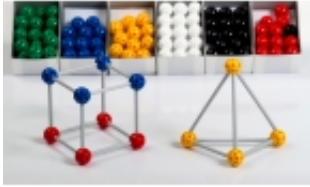

Link do produktu: <https://slezakbis.pl/bryly-geometryczne-budujemy-bryly-szkieletowe-p-1561.html>

Bryły geometryczne - Budujemy Bryły Szkieletowe

Cena brutto	229,00 zł
Cena netto	186,18 zł
Numer katalogowy	J,155-1600 B

Opis produktu

Wspaniały zestaw manipulacyjny dla młodszych uczniów, choć nie tylko. Wielość otworów w kulkach pozwala łączyć je ze sobą za pomocą patyczków pod różnymi kątami. Dzięki temu można tworzyć nie tylko graniastoslupy i ostrosłupy, lecz także bryły ścięte. Utworzone przez uczniów modele posłużą do omawiania pojęć geometrycznych, tj. krawędź, bok, powierzchnia, objętość itp. Elementy wyróżniają się wysoką jakością wykonania, łatwo je złączyć, a łączenie jest trwałe. » Zawartość: 180 kolorowych kulek o średnicy 1,6 cm (każda kulka posiada 26 otworów), 180 patyczków o długości od 1,6 do 7,5 cm wykonane z solidnego tworzywa.