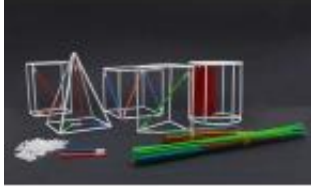

---

Dane aktualne na dzień: 07-06-2026 10:27

Link do produktu: <https://slezakbis.pl/bryly-geometryczne-szkieletowe-wys10-cm18szt-p-5779.html>

## Bryły geometryczne Szkieletowe wys.10 cm.18szt.

|                  |                  |
|------------------|------------------|
| Cena brutto      | <b>297,00 zł</b> |
| Cena netto       | <b>241,46 zł</b> |
| Numer katalogowy | <b>BSZT 01</b>   |

### Opis produktu

Zestaw składa się z osiemnastu metalowych brył szkieletowych o wysokości 10 cm. W zestawie znajdują się kolorowe patyczki i łączniki do samodzielnego montażu wysokości i przekątnych.