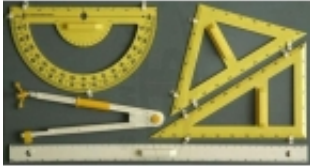

Link do produktu: <https://slezakbis.pl/tablica-6-elementowy-zestaw-magnetycznych-przyborow-tablicowych-z-pcv-p-3303.html>

Tablica + 6 elementowy zestaw magnetycznych przyborów tablicowych z PCV.

Cena brutto **310,00 zł**

Cena netto **252,03 zł**

Numer katalogowy **PT-OT**

Opis produktu

Skład zestawu:

1. Cyrkiel z miarą kątów i promienia koła - cyrkiel długości 50cm z przyssawkami oraz odporną na złamania głowicą. Cyrkiel posiada naciskową obejmę do markerów suchociernych lub kredy. Plastikowa śruba regulująca z metalowym gwintem reguluje nacisk metalowy gwint.

2. Linią 100cm

3. Ekierka prostokątna (55 cm)

4. Ekierka równoramienna (podstawa 50 cm)

5. Kątomierz (podstawa 50 cm)

6. Tablica z tworzywa sztucznego o wymiarach 1070 mm x 530 mm z uchwytami do umieszczania przyborów.

Wszystkie elementy kompletu wykonane są estetycznie i bezpiecznie dla użytkownika (zaokrąglone końce) oraz posiadają wygodne i estetyczne uchwyty.